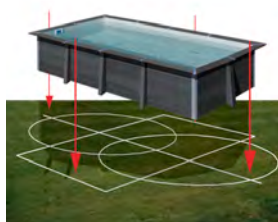

MEDIDA PISCINA
POOL SIZE
DIMENSIONS PISCINE
MISURA PISCINA

ESPACIO NECESARIO
NECESSARY SPACE
ESPACE NECESSAIRE
SPAZIO NECESSARIO

| | | |
|-----------|------------|------------|
| KPCOR60 | 606x326 cm | 806x526 cm |
| KPCOR46 | 466x326 cm | 666x526 cm |
| KPCOR28 | 326x326 cm | 526x526 cm |
| KPCOR2814 | 326x186 cm | 526x386 cm |