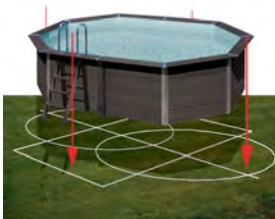

* KPCOV6650: berceaux métalliques (IPE).

Barra di acciaio interrata da 15x15 cm che non rende necessario l'utilizzo delle barre laterali; permette di poter sfruttare al meglio gli spazi del proprio giardino.

* KPCOV6650: barra di acciaio (IPE).

KPCOV52

EAN 13

| | Dimensions | Height | Capacity | Weight | Box | Pump | Ladder | Filter | Ring | EAN 13 |
|------------------------------|------------|--------|----------|---------|-----------|-------|--------|--------|------|-----------------|
| KPCOV80 | 804x386 cm | 124 cm | 27.000 l | 1450 kg | 1/170x150 | 6m³/h | ✓ | ✓ | - | 8 412081 268804 |
| NEW 2021 KPCOV6650 | 664x386 cm | 154 cm | 27.500 l | 1600 kg | 1/170x150 | 8m³/h | ✓ | ✓ | - | 8 412081 312705 |
| NEW 2021 KPCOV66L | 664x386 cm | 124 cm | 21.500 l | 1220 kg | 1/170x150 | 6m³/h | ✓ | ✓ | ✓ | 8 412081 313108 |
| KPCOV66 | 664x386 cm | 124 cm | 21.500 l | 1220 kg | 1/170x150 | 6m³/h | ✓ | ✓ | - | 8 412081 268798 |
| KPCOV52 | 524x386 cm | 124 cm | 16.210 l | 960 kg | 1/170x130 | 6m³/h | ✓ | ✓ | - | 8 412081 268781 |

MEDIDA PISCINA
POOL SIZE
DIMENSIONS PISCINA
MISURA PISCINA

ESPACIO NECESARIO
NECESSARY SPACE
ESPACE NECESSAIRE
SPAZIO NECESSARIO

| Model | Pool Size | Necessary Space |
|---------------------------------|------------|-----------------|
| KPCOV80 | 804x386 cm | 844x506 cm |
| KPCOV66 KPCOV6650 KPCOV66 | 664x386 cm | 704x506 cm |
| KPCOV52 | 524x386 cm | 564x506 cm |