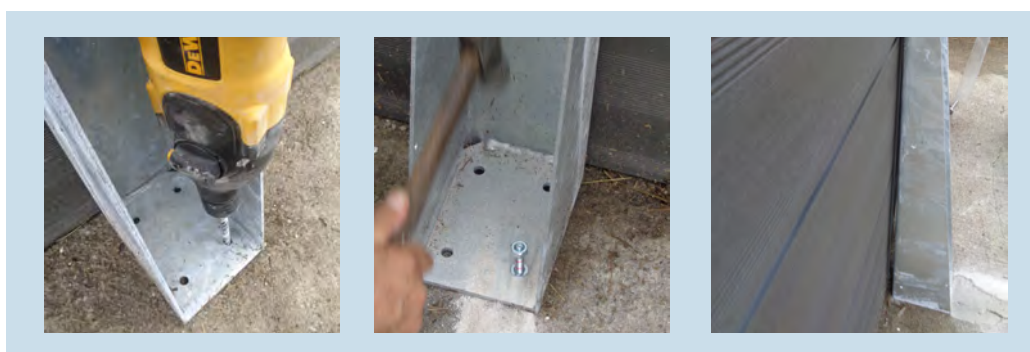

Depuradora arena
(Caudal grupo 6/4 m³/h)
Sand filter
(Flow group 6/4 m³/h)
Filtre à sable
(Débit groupe 6/4 m³/h)
Filtro a sabbia
(Portata gruppo 6/4 m³/h)

La cuña metálica se fija sobre la losa de cemento. Así, es obligatorio realizar la losa, de 15cm de espesor mínimo, previamente al montaje de la piscina.

The wedge is fixed over the concrete slab. In such a way, it is mandatory to make the slab, of 15cm minimum, beforehand to the assembly of the pool.

Le sabot vient se fixer sur la dalle en béton. Il est donc impératif de réaliser une dalle de 15 cm minimum avant le montage du bassin.

Il cuneo metallico si fissa sopra il massetto di cemento. Quindi è obbligatorio realizzare il massetto dello spessore minimo di 15cm prima del montaggio della piscina.

Cuña metálica Metallic wedge Sabots Cuneo metallico