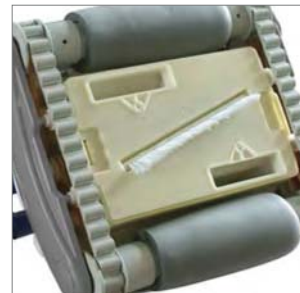

Limpiafondos Automáticos

La Gama Typhoon Top aún toda la fiabilidad y garantía de los productos Certikin, con los mayores avances tecnológicos del mercado. Esta nueva gama le permitirá disfrutar de una piscina limpia de la manera más eficaz, eficiente y cómoda posible.

Gracias a su sistema electrónico AquaSmart deja el suelo, la pared y la línea de flotación de la piscina totalmente limpios en un tiempo récord. Los modelos más avanzados también incorporan un eficaz sistema de limpieza integrado que unido a los dos cepillos PVA deja totalmente libre de suciedad cualquier superficie, incluyendo la línea de flotación.

Disponen de unos novedosos filtros de acceso superior que podrá limpiarlos de una forma mucho más sencilla, cómoda y sin entrar en contacto con la suciedad.

VENTAJAS

- Totalmente independiente del sistema de filtración
- Capacidad de cepillado
- Capacidad limpiar paredes y la línea de flotación (según modelo)
- Sistema de escaneado
- Fácil acceso superior y cómoda limpieza del filtro sin entrar en contacto con la suciedad.
- Sistema extra de limpieza integrado que permite un mejor acabado incluyendo a línea de flotación.
- Sistema de retención de suciedad independiente, permitiendo una menor realización de ciclos de filtrado
- Posibilidad de programaciones
- Completamente autónomo
- Reduce pérdida de agua por los lavados del filtro
- Ahorro en el consumo de producto químico

	Typhoon Surf TOP	Typhoon Junior TOP	Typhoon Smart TOP	Typhoon Compass TOP	Typhoon Plus TOP
Suelo	Sí	Sí	Sí	Sí	Sí
Pared	No	Sí	Sí	Sí	Sí
Tamaño de la Piscina (m²)	60	80	80	80	100
Ciclo de limpieza (h)	2,5	3	1/1.5/2	1/1.5/2	1.5/2/2.5
AquaSmart	No	No	Sí	Sí	Sí
Extra sistema de limpieza	No	No	Sí (cepillo)	Sí (cepillo)	Sí (cepillo)
Posibilidad de trabajar con un temporizador externo	Sí	Sí	Sí	Sí	Sí
Timer interno	No	No	Sí	Sí	Sí
Cable de flotación (m)	18	18	18	18	23
Sistema electrónico antinudo	No	No	Sí	Sí	Sí
Carro	No	Sí	Sí	Sí	Sí
Caudal de agua filtrada (m³/h)	17	17	17	17	17
Filtro	Top access	Top access	Top access	Top access	Top access
Cepillos	PVC	PVA	PVA	PVA	PVA
Dimensiones	46x50x51	46x50x51	51,4x51,4x52,3	51,4x51,4x52,3	51,4x51,4x52,3
Peso (kg)	16	20,9	20,9	20,9	20,9