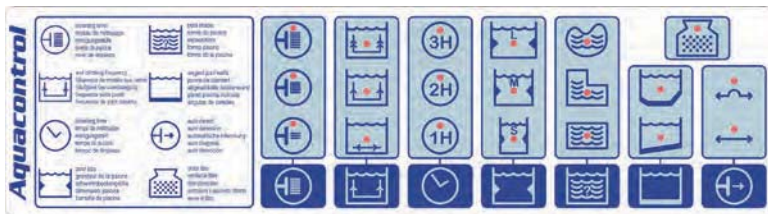

Typhoon Top Plus

Suelo	Sí
Pared	Sí
Tamaño piscina (m2)	100
Ciclo de limpieza (h)	1.5 / 2 / 2.5
Aquasmart	Sí
Cable de flotación (m)	23
Carro	Sí
Caudal de agua filtrada (m³/h)	17
Filtro	Top access
Motor de dirección	24V DC brushless sumergible
Motor de bombeo	24V DC brushless sumergible
Cepillos	PVA
Especificaciones eléctricas	100-259 V/ 50-60 Hz / 150 W
Dimensiones (cm)	51,4 x 51,4 x 52,3
Peso (kg)	20,9