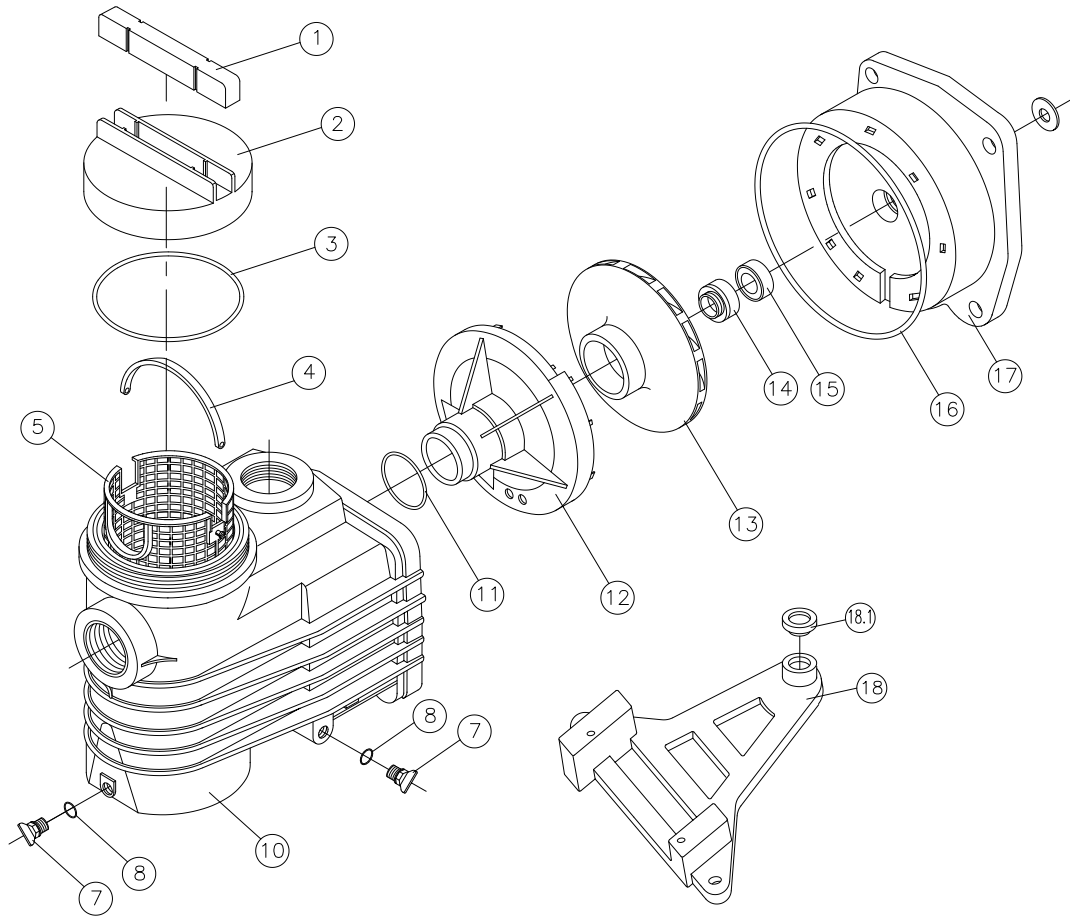

CARIBE (CK)

REF.	DENOMINACIÓN DESIGNATION	COMPOSICIÓN COMPOUND BY	CAJA UD. / QTY. BOX
RBH0000.00R	Conjunto Desagüe / Drain set	- Nº7 (10uds./units) - Nº8 (10uds./units)	-
RBH0002.02R	Tapa / Lid	- Nº1 (1ud./unit) - Nº2 (1ud./unit) - Nº3 (1ud./unit)	4
RBH0003.02R	Cestillo / Basket	- Nº4 (1ud./unit) - Nº5 (1ud./unit)	8
RBH0004.01R	Conjunto Juntas / O-ring set	- Nº11 (1ud./unit) - Nº16 (1ud./unit)	10
RBH0005.01R	Conjunto Retén / Seal set	- Nº14 (1ud./unit) - Nº15 (1ud./unit) - Nº11 (1ud./unit) - Nº16 (1ud./unit)	5
RBH0006.02R	Difusor / Diffuser	- Nº12 (1ud./units)	10
RBH0007.03R	Turbina 0,33HP / Impeller 0,33HP		5
RBH0007.04R	Turbina 0,50HP / Impeller 0,50HP		5
RBH0007.05R	Turbina 0,75HP / Impeller 0,75HP	- Nº13 (1ud./unit)	5
RBH0007.06R	Turbina 1,00HP / Impeller 1,00HP		5
RBH0008.01R	Cuerpo de unión / Flange	- Nº17 (1ud./unit)	8
RBH0009.01R	Soporte / Support	- Nº18 (1ud./unit) - Nº18.1 (6uds./units)	12
RBH0010.02R	Cuerpo bomba / Pump casing	- Nº10 (1ud./unit)	2
RBH0011.02R	Kit Juntas Tapa / Lid O-ring set	- Nº3 (10uds./units)	-
RBH0012.01R	Kit Juntas Difusor / Diffuser O-ring set	- Nº11 (10uds./units)	-
RBH0013.01R	Kit Juntas Cuerpo de Unión / Flange O-ring set	- Nº16 (10uds./units)	-